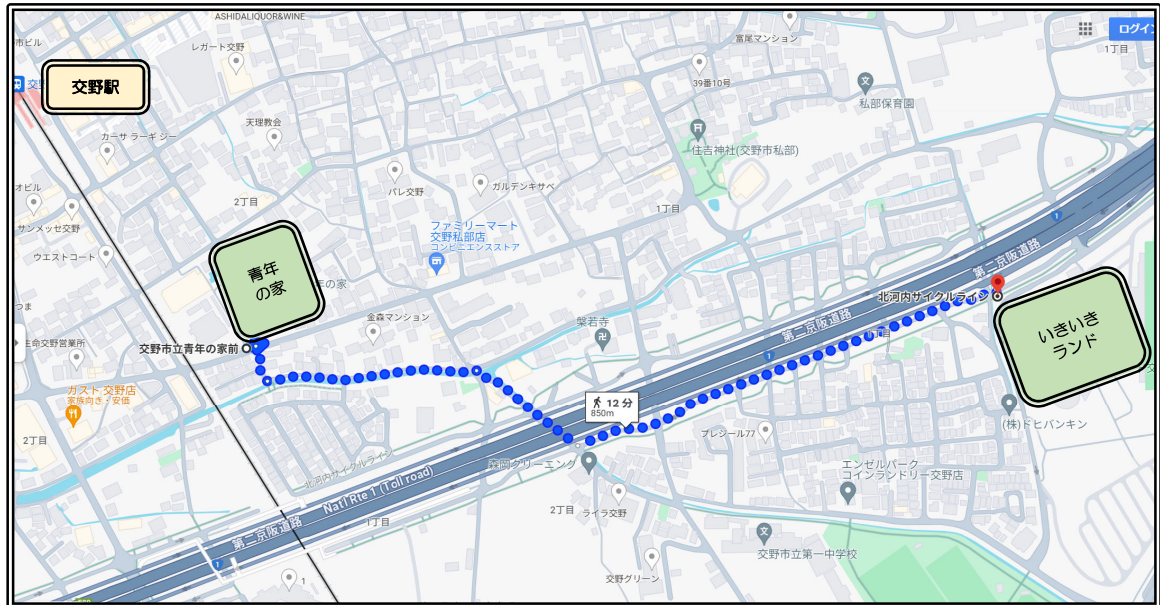

○ いきいきランド交野

- 住所：大阪府交野市向井田2-5-1
(駐車場有。青年の家より約1km程度となります)
- <https://shisetsu.mizuno.jp/m-7205/access>

◆ 1階配置図